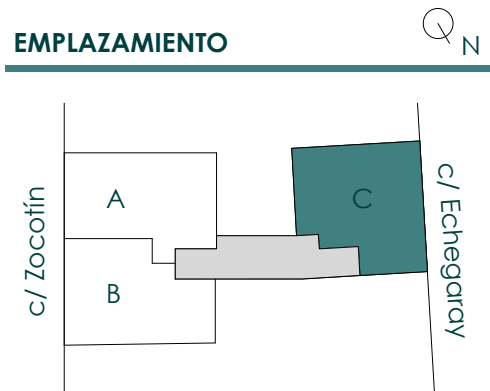

RESIDENCIAL
SIERRA DE ORBA

EMPLAZAMIENTO

DATOS DE VIVIENDA

PLANTA	2ª y 3ª
VIVIENDA	C
ESCALA	1/50

SUPERFICIES DE VIVIENDA

SUP. ÚTIL INTERIOR	92.60 m ²
SUP. ÚTIL EXTERIOR	-
SUP. ÚTIL TOTAL	92.60 m ²