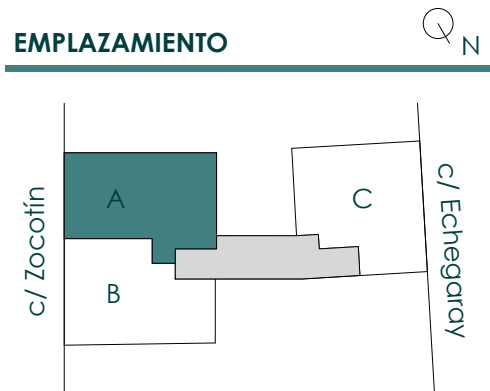

EMPLAZAMIENTO

DATOS DE VIVIENDA

PLANTA	2ª y 3ª
VIVIENDA	A
ESCALA	1/50

SUPERFICIES DE VIVIENDA

SUP. ÚTIL INTERIOR	87.05 m ²
SUP. ÚTIL EXTERIOR	-
SUP. ÚTIL TOTAL	87.05 m ²