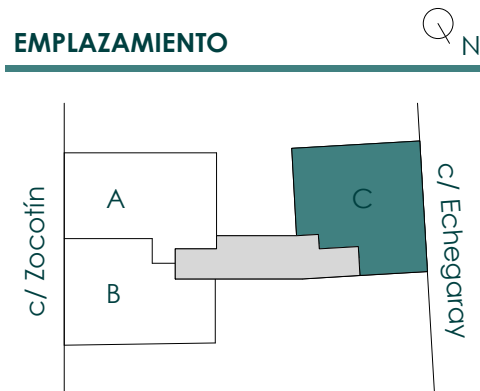

RESIDENCIAL
SIERRA DE ORBA

EMPLAZAMIENTO

DATOS DE VIVIENDA

PLANTA	1ª
VIVIENDA	C
ESCALA	1/50

SUPERFICIES DE VIVIENDA

SUP. ÚTIL INTERIOR	92.60 m ²
SUP. ÚTIL EXTERIOR	22.65 m ²
SUP. ÚTIL TOTAL	115.25 m ²